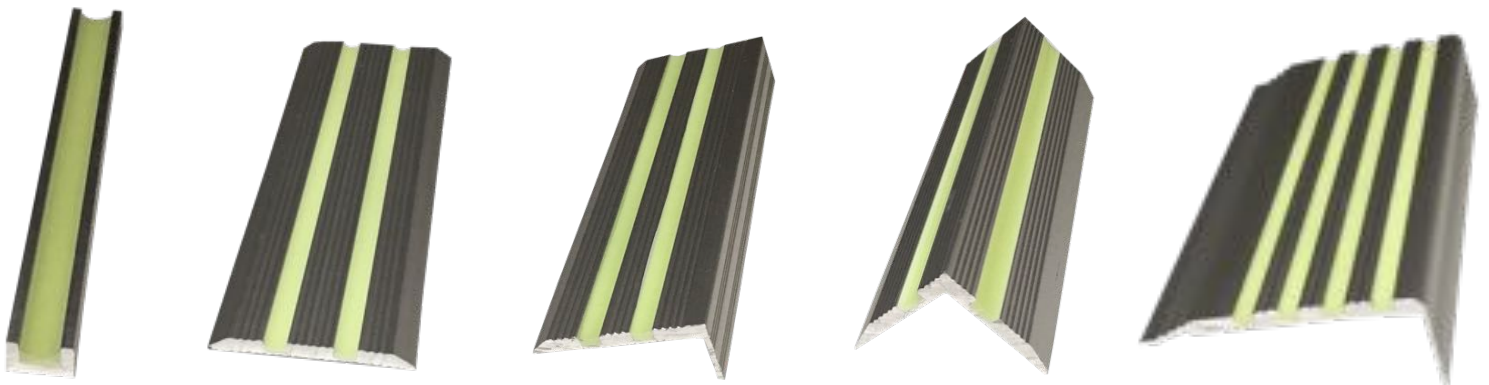

Glow in the dark markeringen

The Stage Managers heeft een uniek assortiment “glow in the dark” markeringen (fotoluminescentie) welke worden toegepast in openbare ruimte daar waar geen stroom voor handen is om een markering in het donker te kunnen aanbrengen. Denk aan traptrede in theaters, stadions, stations, winkels of bedrijfspanden. De producten laden zichzelf op door daglicht of aanwezig kunstlicht in de ruimte. De aluminium profielen zijn slijtvast en toe te passen in de meest uiteenlopende projecten. Een selectie producten zijn zelfs bestand tegen weersinvloeden en temperaturen -35 / +70 graden en zijn tevens UV bestendig. De profielen zijn standaard 1m lang en kunnen maximaal op 1,40m uitgeleverd worden. Naast de vloer markering zijn er ook stoelnummers en plint pictogrammen & tape verkrijgbaar. Elk product heeft zijn eigen licht opbrengst gemeten milli candela (mcd). De producten starten met een minimale licht opbrengst van 200 milli candela tot 700 milli candela. In onze online catalogus bevinden zich diverse producten met de bijbehorende specificaties: www.thestagemanagers.nl/catalogus