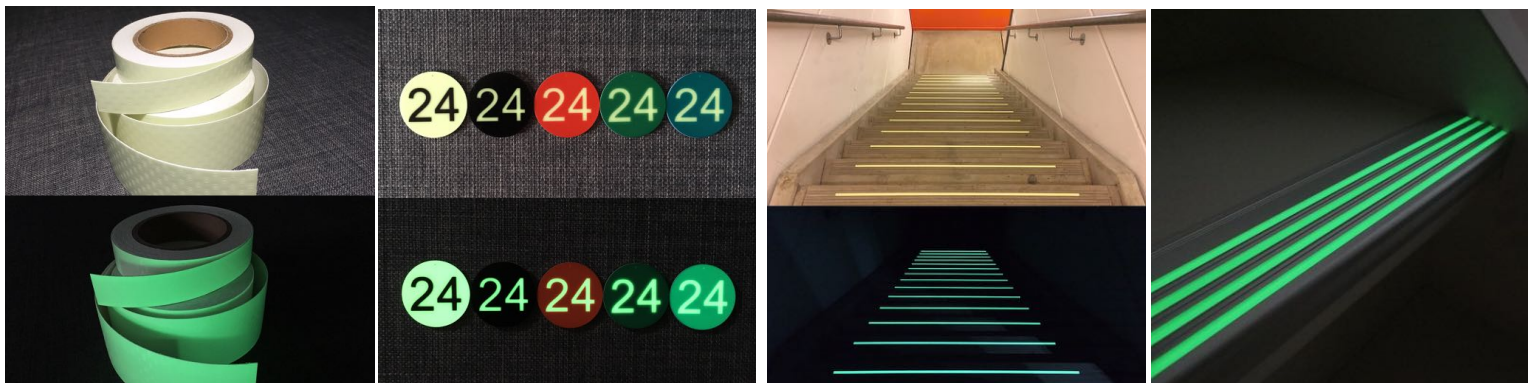

Glow in the dark markeringen

The Stage Managers heeft een uniek assortiment “glow in the dark” markeringen (fotoluminescentie) welke worden toegepast in openbare ruimte daar waar geen stroom voor handen is om een markering in het donker te kunnen aanbrengen. Denk aan traptrede in theaters, stadions, stations, winkels of bedrijfspanden. De producten laden zichzelf op door daglicht of aanwezig kunstlicht in de ruimte. De aluminium profielen zijn slijtvast en toe te passen in de meest uiteenlopende projecten. Een selectie producten zijn zelfs bestand tegen weersinvloeden en temperaturen -35 / +70 graden en zijn tevens UV bestendig. De profielen zijn standaard 1m lang en kunnen maximaal op 1,40m uitgeleverd worden. Naast de vloer markering zijn er ook stoelnummers en plint pictogrammen & tape verkrijgbaar. Elk product heeft zijn eigen licht opbrengst gemeten milli candela (mcd). De producten starten met een minimale licht opbrengst van 200 milli candela tot 700 milli candela. In onze online catalogus bevinden zich diverse producten met de bijbehorende specificaties: www.thestagemanagers.nl/catalogus